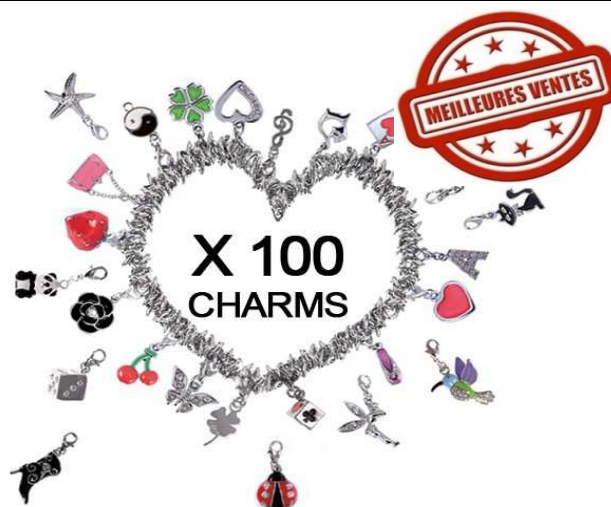

Pack 10-07 - 6 Montres mouvement
tournant So Charm ornées de
Swarovski elements. 85€ HT

Description :

Pack composé de 6 montres femme

Montre femme par So Charm

- Mouvement quartz haute fiabilité
- Garantie internationale 1 an
- Le mouvement des secondes en forme de fleur tourne autour du cadran.

Prix théorique du pack	93,60 €
Prix total à payer (réduction : 13%)	85,00 €
Prix moyen à l'unité	14,17 €
Prix de vente conseillé	de 29 à 35€

(Présentoir pour 7€ de plus seulement)

Pack 10-07 - 6 Montres mouvement tournant de la marque So Charm ornées de Swarovski elements. 85€ HT

Pack 11- 100 Charms et 20 Porte Charms par So Charm 220€ HT

**PACK
11-1**

Description :

Pack composé de 100 charms et 20 porte charms.

Bijoux charm par So Charm ©

Ornés de cristaux de Bohème.

Plaquage haute tenue (garanti sans nickel).