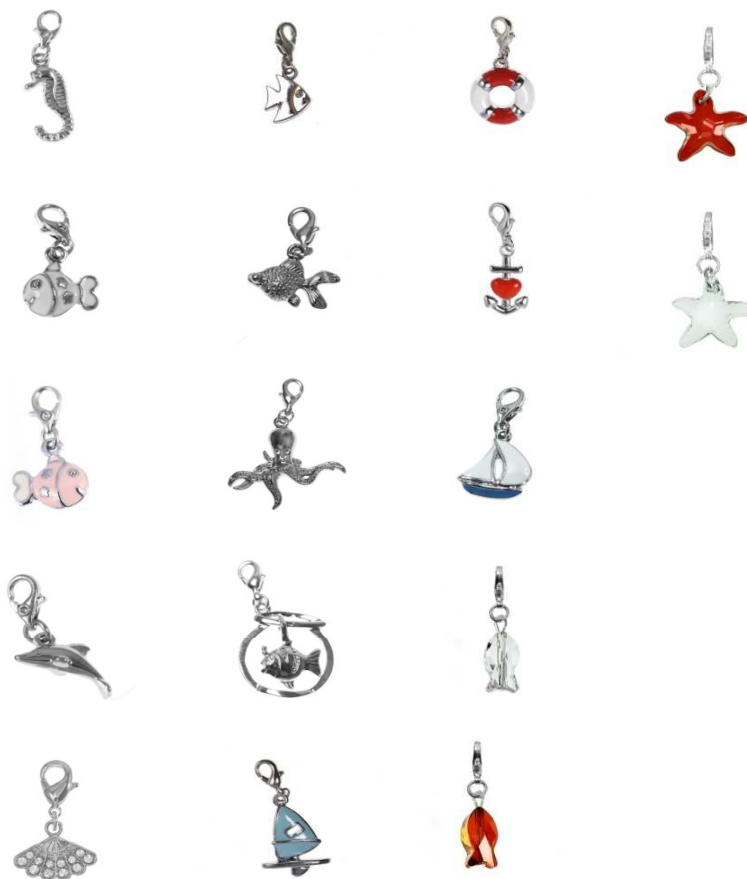

PACK 01-08 - 46 Charms Best Of 2

79€ HT

Description :

Pack composé de 46 charms.

Bijoux charm par So Charm ©

- Made with crystal from Swarovski

Plaquage haute tenue (garanti sans nickel).

Fermeur à mousqueton.

So Charm © imaginez et créez vos propres bijoux !

Prix théorique du pack	86,94 €
Prix total à payer (réduction : 9%)	79,00 €
Prix moyen à l'unité	1,72 €
Prix de vente conseillé	de 3 à 5€

(Présentoir pour 8€ de plus seulement)

PACK 01-09 - 23 Charms de la mer

48€ HT

Description :

Pack composé de 23 charms.

Bijoux charm par So Charm ©

Made with crystal from Swarovski

Plaquage haute tenue (garanti sans nickel).

Fermeur à mousqueton.