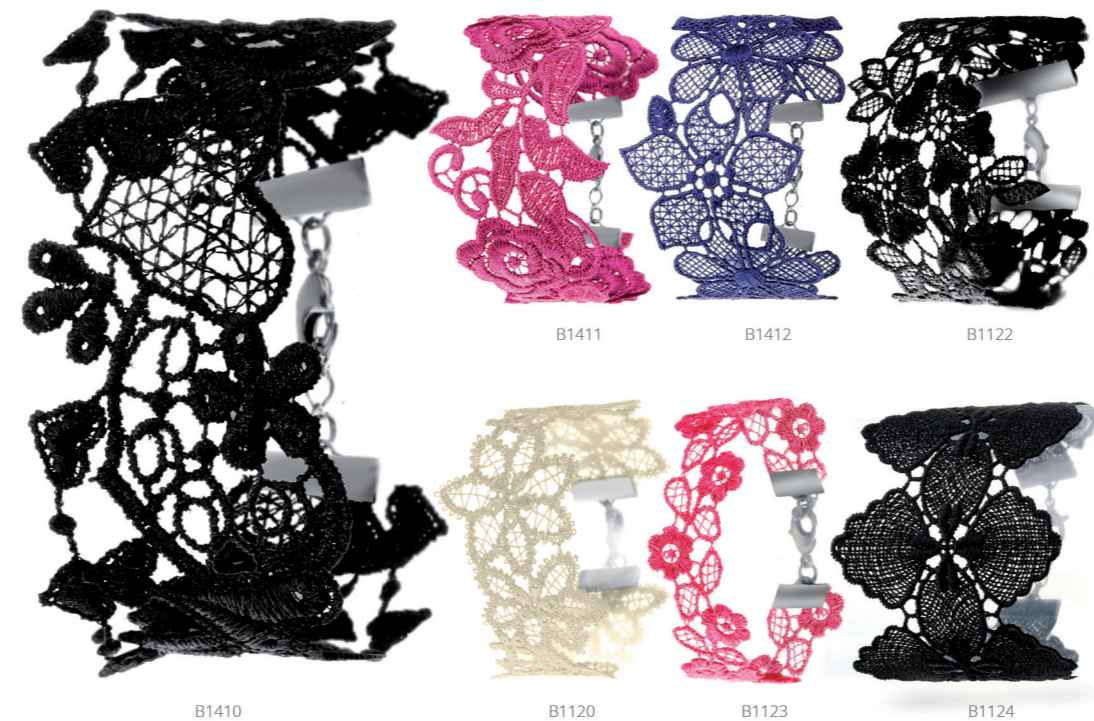

BIJOUX

B1372 B1501 B1571 BS134 B1569

BS1442 B1741 B1715 BS075 SB050+112 SB050+111

PERLES

BEA0020 BEA0176 BEA0248 BEA0242 BEA0239 BEA0247

CH1164 CH0014 CH0015 CH0016 CH0228 CH1251 CH0120 CH0148 CH0384

So Charm  
PARIS

So Charm  
*L'élégance allée à l'intemporel*

MONTRES ANIMÉES

MF316-PAPILLON

So Charm

PENDENTIES CRISTAUX

Couleurs disponibles :  
 CRY S IAM AMET EMER SAPH JET

BIJOUX

BIJOUX PARFUMABLES

couleurs disponibles : [orange] [black] [pink] [blue]

MONTRES FEMME

MF316-COEUR-TE MF316-ARBRE MF316-COQUELI MF316-ETOILE MF316-CHAT MF316-CAGE MF316-FEE

B1410

B1120

B1123

B1124

MF301