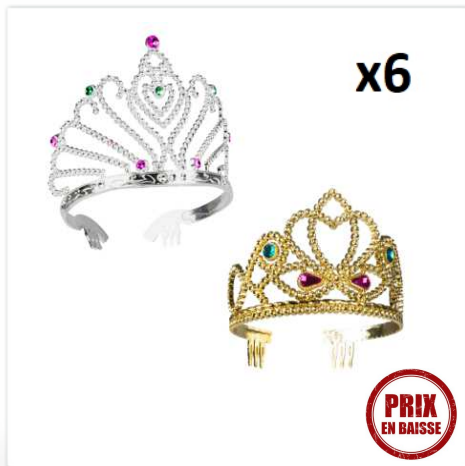

x6

DIADEME PRINCESSE

*Modèles aléatoires

PA227

1.15€HT

PRIX PUBLIC CONSEILLÉ 3€TTC