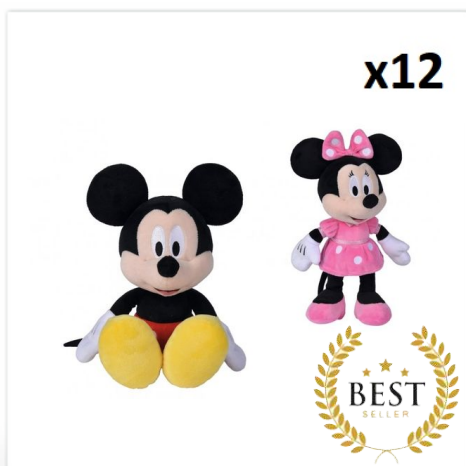

PA224

8.40€HT

PRIX PUBLIC CONSEILLÉ 19€ TTC

x1

PELUCHE STITCH 20cm

PA225

8.40€HT

PRIX PUBLIC CONSEILLÉ 19€ TTC

x1

PELUCHE SPIDERMAN 25cm

PA223

8.40€HT

PRIX PUBLIC CONSEILLÉ 19€ TTC

x12

PELUCHE MICKEY ET MINNIE

20cm