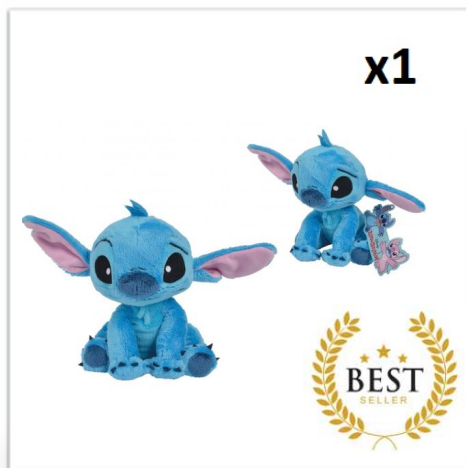

x1

PELUCHE STITCH 20cm

PA225

8.40€HT

PRIX PUBLIC CONSEILLÉ 19€ TTC